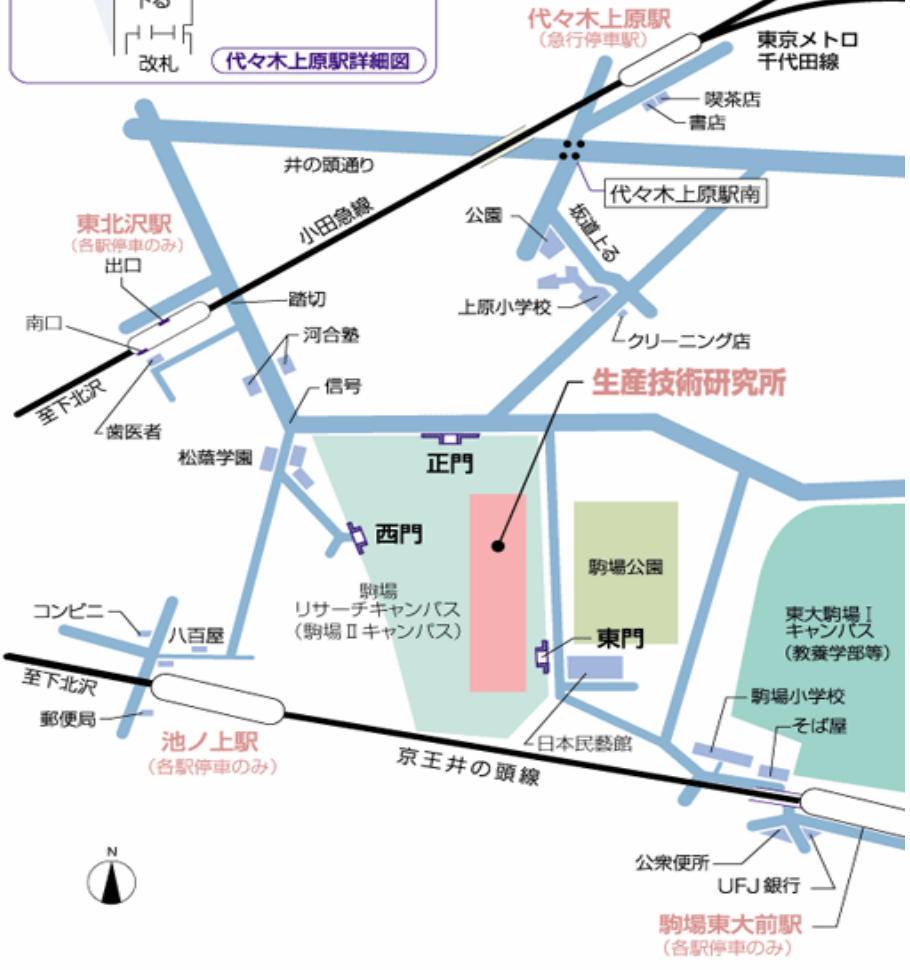

小田急線/東京メトロ千代田線
東北沢駅より徒歩7分
代々木上原駅より徒歩12分
(東北沢は小田急線普通のみ)
井の頭線
駒場東大前駅(西口)より徒歩10分
池ノ上駅より徒歩10分
(急行は止まりません)

- 生産技術研究所
- 1 研究棟
 - 2 プレハブ食堂・会議棟 (第3~第8会議室)
 - 3 プレハブ図書棟
 - 4 研究棟
 - 5 テクノサポートセンター (試作工場)
 - 6 総合研究実験棟 (コンベンションホール)
- 先端科学技術研究センター
 - 国際・産学共同研究センター
 - 先端経済工学研究センター